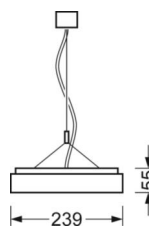

маятниково-подвесной светильник/светильник с запиткой для световых полоса - рассеиватель микропризматический - прямой и отраженный свет

Корпус из стального листа с порошковым напылением, прямоугольное сечение; Цвет корпуса белый стандартный для электротехники RAL 9016; Равномерный прямой и отраженный свет для освещения рабочих мест за дисплеем по норме DIN-EN 12464-1; защита от слепящих лучей благодаря стеклу с микропризматическим рельефом со специальной техникой "Multilayer» и светонаправляющей фольгой; Подключение к электросети через встроенный белый присоединительный провод 3x0,75мм²длиной 1900мм. На концах удалена оболочка. Настройки ETM можно легко изменять на верхней стороне светильника. В поставку включен укомплектованный набор для маятникового подвеса с возможностью настройки высоты.

параметры

номер заказа	65723024170
код EAN	4020863479528
номер таможенного тарифа	94051190
Знак прохождения контроля	IP 20, класс защиты I, для рабочих мест за дисплеем 65°<3000, ENEC10 VDE, F, Indoor, CE
Степень ударпрочности IK	IK03
Температура окружения	ta 25°C
Гарантийный срок	5 лет
Государственные программы поддержки	BEG - государственные субсидии для энергосберегающих зданий (действительна только для Германии)

электротехника

Балласт	Электронный драйвер Multilumen, 4-шага (1 штука)
Мощность системы	38W-21W
сетевое напряжение	230V/50Hz
автоматический предохранитель (пусковой ток)	22 штук/B10, 34 штук/B16, 33 штук/C10, 54 штук/C16
класс энергосбережения/Источник света	C

DEEP-LINK

<https://www.regiolum.de/ru/article/65723024170>

Ссылка	LED 5100lm/38W 840
ηLB	100 %
Φ ↓/↑	67 % / 33 %
UGR поп./вдоль дисплей	16.0 / 16.3
	65° < 3000cd/m²