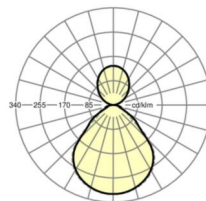

параметры

номер заказа	65723024170
код EAN	4020863479528
номер таможенного тарифа	94051190
Знак прохождения контроля	IP 20, класс защиты I, для рабочих мест за дисплеем 65°<3000, ENEC10 VDE, F, Indoor, CE
Степень ударпрочности IK	IK03
Температура окружения	ta 25°C
Гарантийный срок	5 лет
Государственные программы поддержки	BEG - государственные субсидии для энергосберегающих зданий (действительна только для Германии)

электротехника

Балласт	Электронный драйвер Multilumen, 4-шага (1 штука)
Мощность системы	38W-21W
сетевое напряжение	230V/50Hz
автоматический предохранитель (пусковой ток)	22 штук/B10, 34 штук/B16, 33 штук/C10, 54 штук/C16
класс энергосбережения/Источник света	C

DEEP-LINK

<https://www.regiolum.de/ru/article/65723024170>

Ссылка	LED 5100lm/38W 840
ηLB	100 %
Φ ↓/↑	67 % / 33 %
UGR поп./вдоль дисплей	16.0 / 16.3
	65° < 3000cd/m²